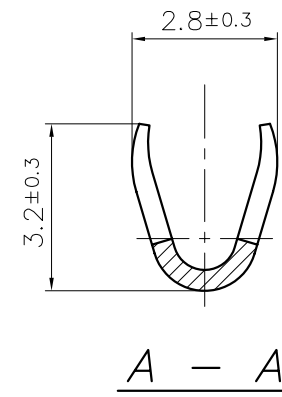

Ce dessin ne peut être reproduit ni communiqué à des tiers sans notre accord, et reste notre propriété. Tout contrevient s'expose à des poursuites.
Diese Zeichnung darf ohne unsere Genehmigung weder vervielfältigt, noch Dritten Personen zugänglich gemacht werden und bleibt unser Eigentum. Zuwiderhandlung ist strafbar.
Toute erreur est à signaler de suite au B.E.
Zeichnungsunstimmigkeiten sind sofort der EW zu melden.

Le détenteur de cette copie ne sera pas informé en cas de modification
Diese Kopie wird bei Änderungen nicht berücksichtigt
The bearer of this copy will not be notified in case of changes

Ce document est la propriété de STOCKO CONTACT et ne peut être reproduit ou communiqué sans son accord écrit.
Für diese Unterlagen behalten wir uns alle Rechte vor.
All rights reserved in respect of this document.