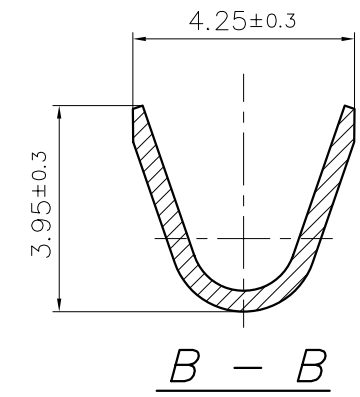

Ce dessin ne peut être reproduit ni communiqué à des tiers sans notre accord, et reste notre propriété. Tout contrevient s'expose à des poursuites.
Diese Zeichnung darf ohne unsere Genehmigung weder vervielfältigt, noch Dritten Personen zugänglich gemacht werden und bleibt unser Eigentum. Zuwiderhandlung ist strafbar.
Toute erreur est à signaler de suite au B.E.
Zeichnungsunstimmigkeiten sind sofort der EW zu melden.

Le détenteur de cette copie ne sera pas informé en cas de modification
Diese Kopie wird bei Änderungen nicht berücksichtigt
The bearer of this copy will not be notified in case of changes

Ce document est la propriété de STOCKO CONTACT et ne peut être reproduit ou communiqué sans son accord écrit.
Für diese Unterlagen behalten wir uns alle Rechte vor.
All rights reserved in respect of this document.