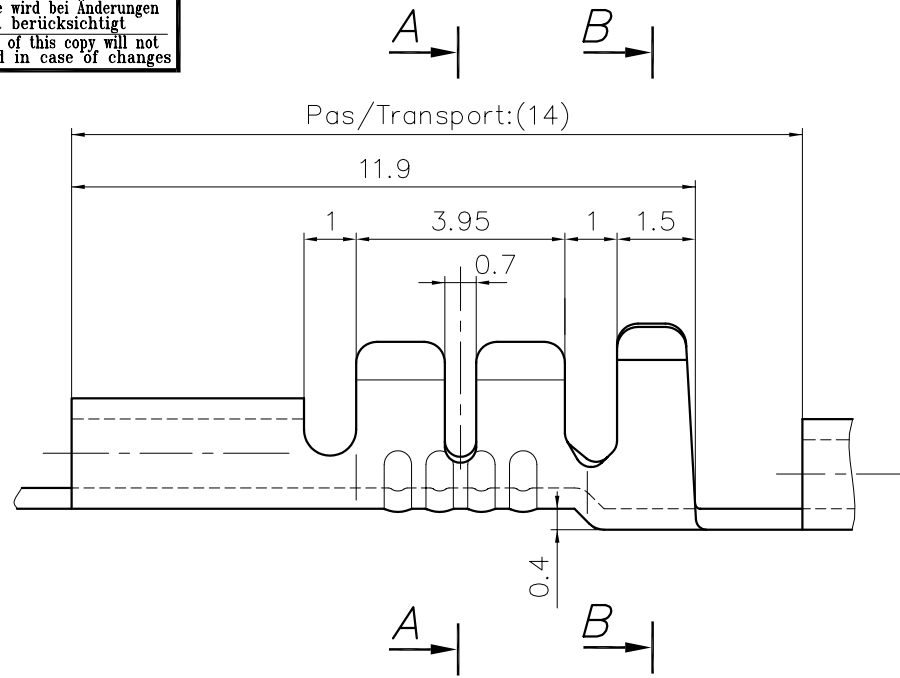

Ce dessin ne peut être reproduit ni communiqué à des tiers sans notre accord, et reste notre propriété. Tout contrevient s'expose à des poursuites.
Diese Zeichnung darf ohne unsere Genehmigung weder vervielfältigt, noch Dritten Personen zugänglich gemacht werden und bleibt unser Eigentum. Zuwiderhandlung ist strafbar.
Toute erreur est à signaler de suite au B.E.
Zeichnungsunstimmigkeiten sind sofort der EW zu melden.

Le détenteur de cette copie ne sera pas informé en cas de modification
Diese Kopie wird bei Änderungen nicht berücksichtigt
The bearer of this copy will not be notified in case of changes

Ce document est la propriété de STOCKO CONTACT et ne peut être reproduit ou communiqué sans son accord écrit.
Für diese Unterlagen behalten wir uns alle Rechte vor.
All rights reserved in respect of this document.