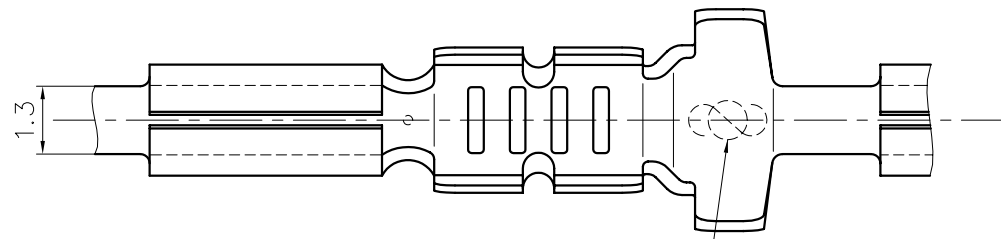

Peut être ovale
 Darf oval verformt sein
 Can be oval

PLAN CLIENT
KUNDENZEICHUNG
CUSTOMER DRAWING

SFA

Destinataires	Verteilung	Service	Nbre
Abteilung	Anz.		
SBM	1		
SUK	1		
HEL	1		

Sigle:
 Zeichen: STOCKO
 Sign:

S = 0.4

				Intol. Maße	zul. Abw.	Norm
				Cotes non tolérancées	Tol. autoris. ±	Norme : -----
				> 0 bis/à 6	0.15	Maßstab: Echelle: 10:1
				> 6 bis/à 30	0.3	
				> 30 bis/à 100	0.45	
				19 97	Datum	Name
6	MISE A JOUR DE LA MISE EN PAGE	17.01 2006	R.F.			
5	MISE A JOUR	07.05 97	R.F. A.G.	Bearb. Exécut.	23.04	FLECKSTEIN
4	Création CAO + mise à jour	23.04 97	R.F. A.G.	Gep. Vérif.	---	---
Nr. N°	Änderung Modification	Datum Date	Gen. Nom	Gep. Vérif.	Gen. Approuv.	29.04 GOTTSMANN
Ersatz für : Mème N° du 04.12.89						
Ersetzt durch : -----						
Ersatz Remplace : -----						
Ersetzt durch Rempl. par : -----						
Artikelbezeichnung / Désignation article						
RBB 7995.004 R 1,2-1						
Referenz-Nr. N° référence			Artikel-Nr. / N° article			
1	2	3	4	5	6	7
8	9	10	11	12	13	14
15	16	17				