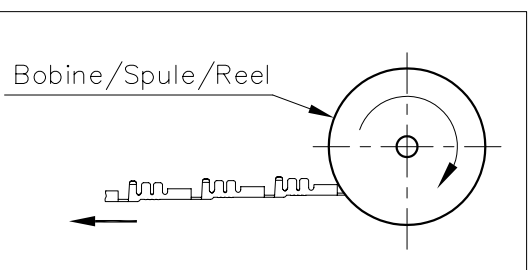

Peut être ovale
 Darf oval verformt sein
 Can be oval

PLAN CLIENT
KUNDENZEICHUNG
CUSTOMER DRAWING

SFA

Destinataires	Verteilung	Service	Nbre
Abteilung	Anz.		
SBM	1		
SUK	1		
HEL	1		

Sigle:
 Zeichen: STOCKO
 Sign:

S = 0.4

				Intol. Maße	zul. Abw.	Norm
				Cotes non tolérancées	Tol. autoris. ±	Norme : -----
				> 0 bis/à 6	0.15	Maßstab: Echelle: 10:1
				> 6 bis/à 30	0.3	
				> 30 bis/à 100	0.45	
				19 97	Datum	Name
6	MISE A JOUR DE LA MISE EN PAGE	17.01 2006	R.F.			
5	MISE A JOUR	07.05 97	R.F. A.G.	Bearb. Exécut.	23.04	FLECKSTEIN
4	Création CAO + mise à jour	23.04 97	R.F. A.G.	Gep. Vérif.	---	---
Nr. N°	Änderung Modification	Datum Date	Gen. Nom	Gep. Vérif.	Gen. Approuv.	29.04 GOTTSMANN
Ersatz für : Mème N° du 04.12.89						
Ersetzt durch : -----						
Ersatz Remplace : -----						
Ersetzt durch Rempl. par : -----						
Artikelbezeichnung / Désignation article						
RBB 7995.004 R 1,2-1						
Referenz-Nr. N° référence			Artikel-Nr. / N° article			
1	2	3	4	5	6	7
8	9	10	11	12	13	14
15	16	17				