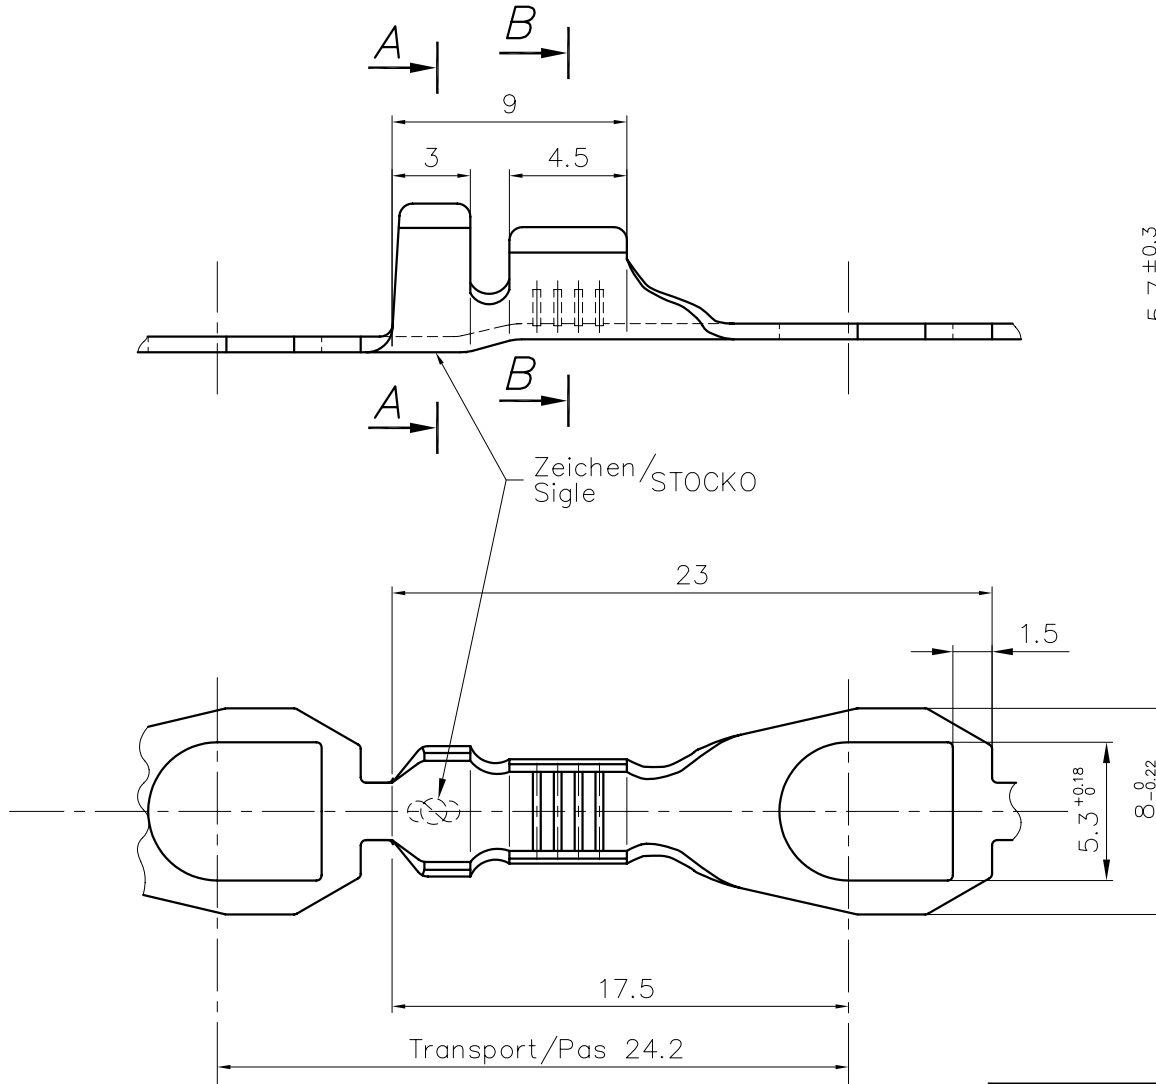

Zeichnungsanfragen sind sofort der EW zu melden.
Toute erreur est à signaler de suite au B.E.

SFA

Verteiler	
Destinataires	
Telefon	Anz.
Poste	Nbre.
WTAL	1
425	1

Zeichnung
Dessin

Zeichen/STOCKO
Sigle

Ce document est la propriété de la S.A STOCKO-FRANCE et ne peut être reproduit ou communiqué sans son accord