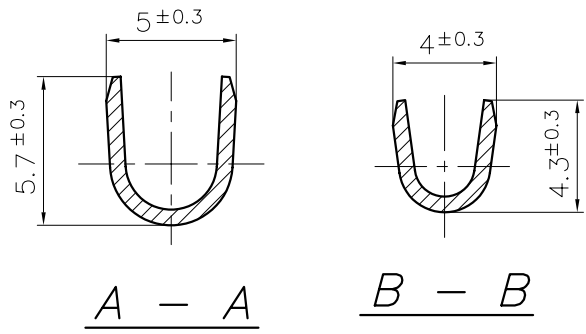

KUNDENZEICHUNG
PLAN CLIENT

Ce document ne sera pas automatiquement mis à jour en cas de modification.

Material/Matière: S = 0.6
Messing/Laiton
Blank oder verzinkt/Naturel ou étamé

Untol. Maße Cotes non tolérancées				zul. Abw. Tol. autoris. ±				Norm Norme	
> 0 bis/à 6				0.15				Maßstab Echelle	
> 6 bis/à 30				0.3				5:1	
> 30 bis/à 100				0.45					
19 95 Datum Date				Name Nom					
Bearb. Execut.				04.05 GOTTSMANN					
1	Redessiné sur C.A.O.	04.05 95	AG	Gep. Vérif.		Ersatz für Remplace		Même N° du 12.3.91	
Nr. N°	Änderung Modification	Datum Date	Name Nom	Gep. Vérif.	Gen. Approuv.	Ersetzt durch Rempl. par			
Artikelbezeichnung / Désignation article									
RSB 7843 C 5-2,5									
Referenz-Nr. N° référence				Artikel-Nr. / N° article					
STOCKO									

1	2	3	4	5	6	7	8	9	10	11	12	13	14	15	16	17