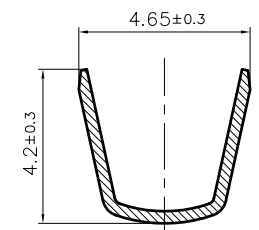

Le détenteur de cette copie ne sera pas informé en cas de modification.
Diese Kopie wird bei Änderungen nicht berücksichtigt.
The bearer of this copy will not be notified in case of changes.

Ce document est la propriété de STOCKO CONTACT et ne peut être reproduit ou communiqué sans son accord écrit.
Für diese Unterlagen behalten wir uns alle Rechte vor.
All rights reserved in respect of this document.