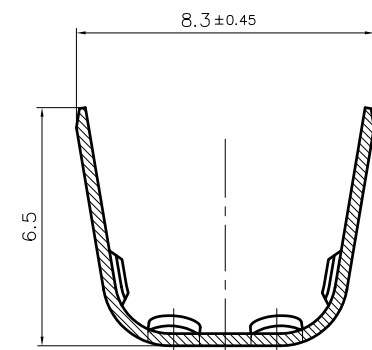

Le détenteur de cette copie ne sera pas informé en cas de modification.
Diese Kopie wird bei Änderungen nicht berücksichtigt.
The bearer of this copy will not be notified in case of changes.

Ce document est la propriété de STOCKO CONTACT et ne peut être reproduit ou communiqué sans son accord écrit.
Für diese Unterlagen behalten wir uns alle Rechte vor.
All rights reserved in respect of this document.