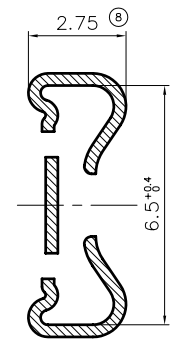

Sigle: STOCKO
Zeichen:
Sign:

Marquage:
Markierung: **0.8**
Stamping:

Pas/Transport: (20.85)