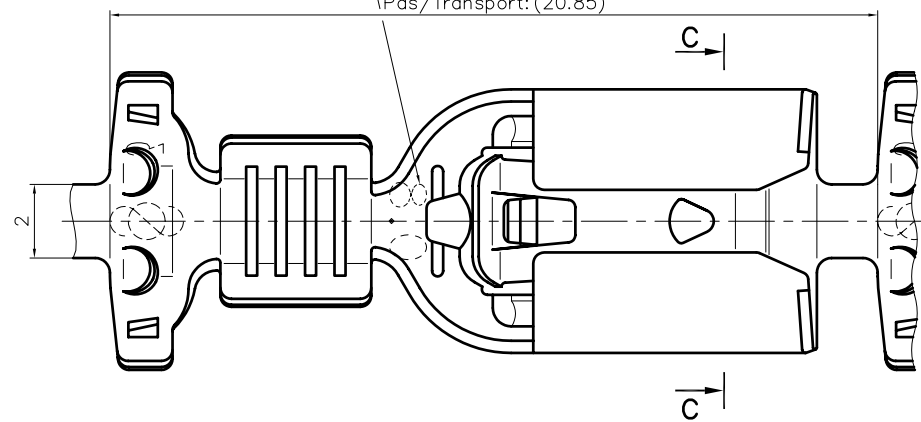

Sigle: STOCKO
Zeichen:
Sign:

Marquage:
Markierung: **0.8**
Stamping:

Pas/Transport: (20.85)