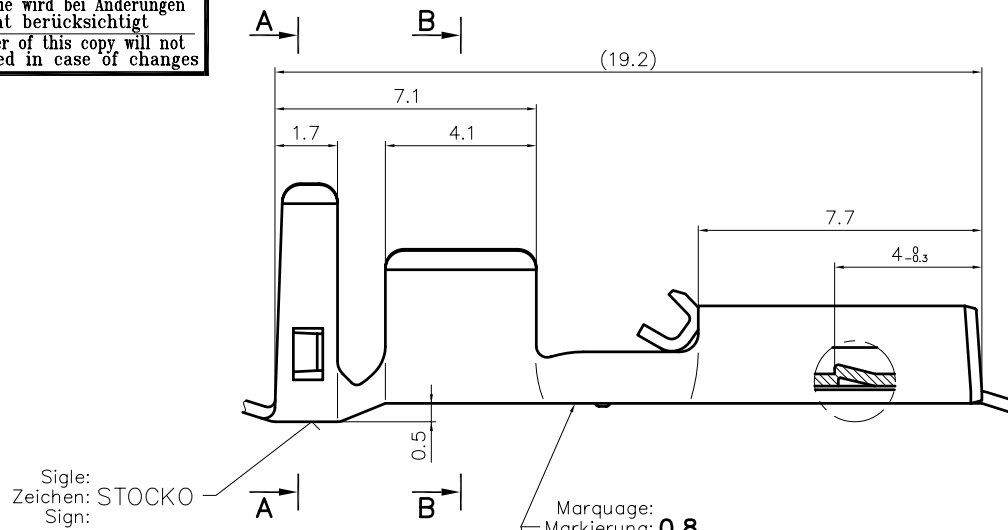

Le détenteur de cette copie ne sera pas informé en cas de modification.
Diese Kopie wird bei Änderungen nicht berücksichtigt.
The bearer of this copy will not be notified in case of changes.

Ce document est la propriété de STOCKO CONTACT et ne peut être reproduit ou communiqué sans son accord écrit.
Für diese Unterlagen behalten wir uns alle Rechte vor.
All rights reserved in respect of this document.