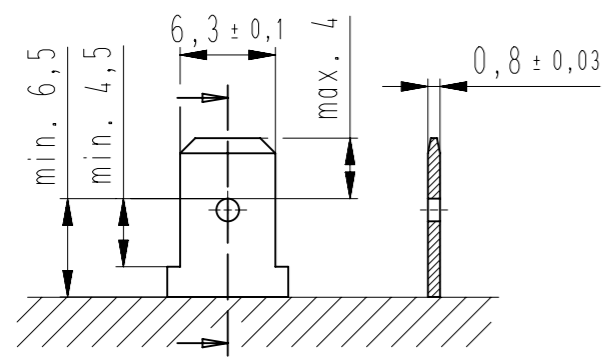

für Steckmesser
for tab