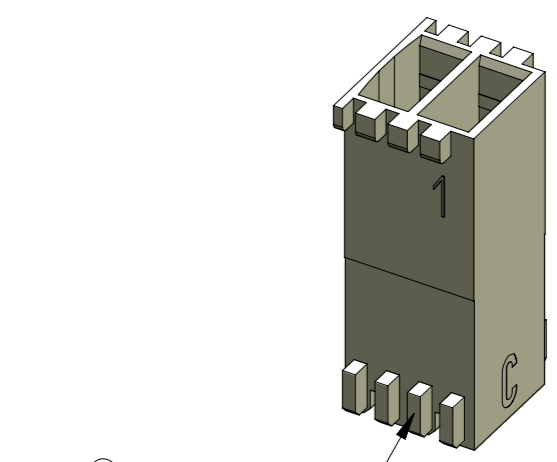

³⁷ Positionierung
positioning

Beispiel Artikelbezeichnung:
example part description:

EH 688-002-0XX-CCC

- Material und Farbcode
  material and colour code
- Abart / variant
- Polzahl / no. of poles
- Artikel-Nr. / part no.
- Alpha-Teil der Artikelbezeichnung
  alpha part of the part description

Blatt: A
page:

Fehlende Maße und Hinweise
siehe separate Kundenzeichnung
Missing dimensions and notes
see separate customer drawing

Für 6,3 Flachsteckhülse entriegelbar: RSB 8178.XXX ∅ Isolierung max. 3,1
for 6,3 self-locking receptacle: ∅ insulation

38	Artikelbezeichnung für Kontakt war RSB 8178.XXXX	28.09.16	U0013643	~~untolerierte Maße dimensions without tolerance~~	~~Toleranz tolerance~~	Identifikator / identifier EH_688-002_A_KF
37	Spalte *Kodierungsvariante ersetzt durch* und ungültige Artikel entfernt. Angabe Codierung und Positionierung berichtigt. Material WN 14.0604 und WN 14.0605 entfernt.	24.05.16	U0013643	0 bis/to 6 6 bis/to 30 30 bis/to 120	± 0.1 ± 0.2 ± 0.3	Ersatz für Zeichnung / replace for drawing -
36	3D-Ansichten hinzu. Materialinformationen hinzu	09.06.15	U0001349		alle Maße / all dimensions in mm	Maßstab / scale 2:1
35	Material PA6-V0 hinzu. WN 30.83 bei -CCC- entfernt.	10.02.14	U0013643	Datum / date	Name / name	Warengruppe / material group 610
Index index	Änderung modification	Datum date	Name name	erstellt prepared	15.04.02	Fleckstein
STOCKO® STOCKO CONTACT Ein Unternehmen der Wieland Gruppe		zugehöriger Artikel dedicated article RSB 8178.XXX		Projekt-Nr. project-no. 0-8787		Artikelbezeichnung / article name EH 688-002
Entwicklung Hellenthal		Projekt-Leiter / controller D.M.		Kundenzeichnung / customer drawing		

-XX-
siehe Tabelle/see chart
MH 8420-002

Artikelbezeichnung
part description

Codierungsvariante
code variety

steckbar in
pluggable in

-CCC-	
Material und Farbcode material and colour code	
Materialinformation siehe Kundenzeichnung material information see customer drawing	
Leergehäuse / housing EH 688-...	
WN 14.0631 (PA6-V0)	
Code-Nr. code no.	Farbe / colour
116	schwefelgelb sulfur yellow
212	lachsorange salomon orange
314	altrosa antique pink
512	lichtblau lightblue
611	resedagrün light green
627	lichtgrün light green
715	schiefergrau slate grey
737	staubgrau dusty grey
905	schwarz black
960	natur nature
Ergänzung am Ende der Artikelbezeichnung: appendix at the end of the part description: -A	

Verteiler distributor
Empfänger receiver
SDH
SDW
SFA