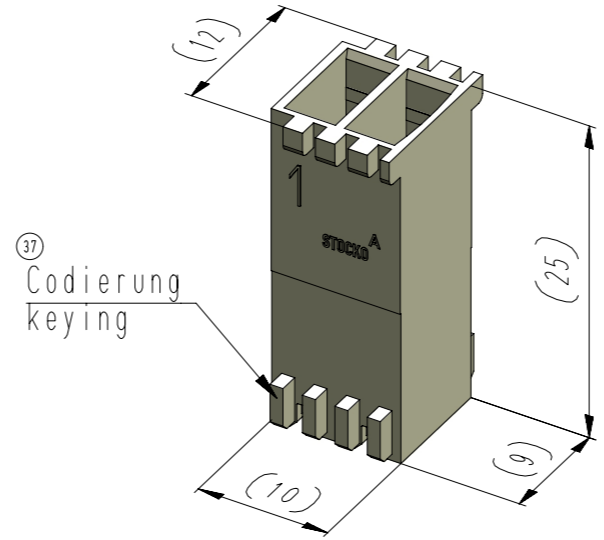

³⁷ Codierung
keying

Beispiel Artikelbezeichnung:
example part description:

EH 688-002-0XX-CCC

- Material und Farbcode
  material and colour code
- Abart / variant
- Polzahl / no. of poles
- Artikel-Nr. / part no.
- Alpha-Teil der Artikelbezeichnung
  alpha part of the part description

Blatt: A
page:

Fehlende Maße und Hinweise
siehe separate Kundenzeichnung
Missing dimensions and notes
see separate customer drawing

Für 6,3 Flachsteckhülse entriegelbar: RSB 8178.XXX ∅ Isolierung max. 3,1
for 6,3 self-locking receptacle: ∅ insulation

38	Artikelbezeichnung für Kontakt war RSB 8178.XXXX	28.09.16	U0013643	~~untolerierte Maße dimensions without tolerance~~	~~Toleranz tolerance~~	Identifikator / identifier EH_688-002_A_KF
37	Spalte *Kodierungsvariante ersetzt durch* und ungültige Artikel entfernt. Angabe Codierung und Positionierung berichtigt. Material WN 14.0604 und WN 14.0605 entfernt.	24.05.16	U0013643	0 bis/to 6 6 bis/to 30 30 bis/to 120	± 0.1 ± 0.2 ± 0.3	Ersatz für Zeichnung / replace for drawing -
36	3D-Ansichten hinzu. Materialinformationen hinzu	09.06.15	U0001349		alle Maße / all dimensions in mm	Maßstab / scale 2:1
35	Material PA6-V0 hinzu. WN 30.83 bei -CCC- entfernt.	10.02.14	U0013643	Datum / date	Name / name	Warengruppe / material group 610
Index index	Änderung modification	Datum date	Name name	erstellt prepared	15.04.02	Fleckstein
STOCKO® STOCKO CONTACT Ein Unternehmen der Wieland Gruppe		zugehöriger Artikel dedicated article RSB 8178.XXX		Projekt-Nr. project-no. 0-8787		Artikelbezeichnung / article name EH 688-002
Entwicklung Hellenthal		Projekt-Leiter / controller D.M.		Kundenzeichnung / customer drawing		

-XX-
siehe Tabelle/see chart
MH 8420-002

Artikelbezeichnung
part description

Codierungsvariante
code variety

steckbar in
pluggable in

-CCC-	
Material und Farbcode material and colour code	
Materialinformation siehe Kundenzeichnung material information see customer drawing	
Leergehäuse / housing EH 688-...	
WN 14.0631 (PA6-V0)	
Code-Nr. code no.	Farbe / colour
116	schwefelgelb sulfur yellow
212	lachsorange salomon orange
314	altrosa antique pink
512	lichtblau lightblue
611	resedagrün light green
627	lichtgrün light green
715	schiefergrau slate grey
737	staubgrau dusty grey
905	schwarz black
960	natur nature
Ergänzung am Ende der Artikelbezeichnung: appendix at the end of the part description: -A	

Verteiler distributor
Empfänger receiver
SDH
SDW
SFA